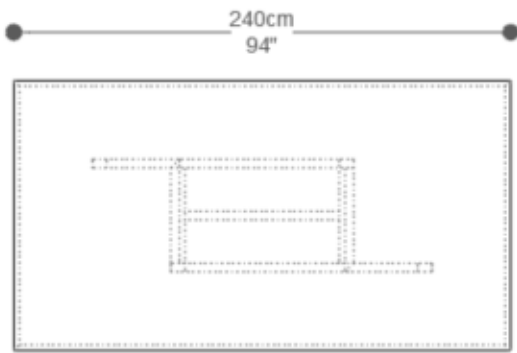

Mesa de jantar Pantanal Retangular

MESA DE JANTAR
INO

BRETON

Diferenciais:

Com opção apenas da base para tampo de mármore fornecido (esp. 20mm) ou cristal fornecido (esp. min. 12mm).

Obs.: para opção de tampo fornecido em mármore, a base será acompanhada de um contra tampo em MDF.