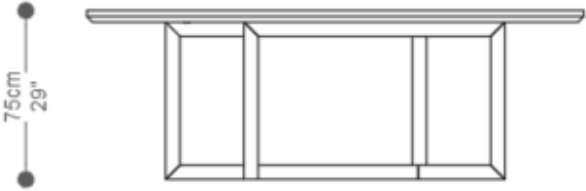

BRETON

MESA DE JANTAR
INO

POR
Felipe Rocha

MESA DE JANTAR
INO

BRETON

Mesa de jantar Pantanal Quadrada

MESA DE JANTAR
INO

BRETON

Mesa de jantar Pantanal Retangular

MESA DE JANTAR
INO

BRETON

Diferenciais:

Com opção apenas da base para tampo de mármore fornecido (esp. 20mm) ou cristal fornecido (esp. min. 12mm).

Obs.: para opção de tampo fornecido em mármore, a base será acompanhada de um contra tampo em MDF.

Medias especiais, consultar previamente.

MESA DE JANTAR
INO

BRETON

 Base em alumínio pintado ou com aplicação de lâmina de madeira, com opção de base em aço inox, polido ou envernizado. Tampo em MDF, laqueado ou laminado, com opcional de cristal 6mm, incolor ou laqueado, colado sobre o tampo.