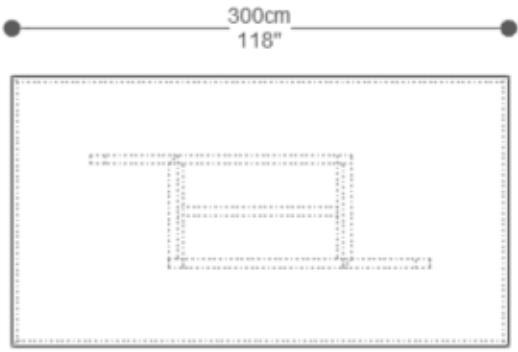

Mesa de jantar Pantanal Retangular

MESA DE JANTAR
INO

BRETON

Diferenciais:

Com opção apenas da base para tampo de mármore fornecido (esp. 20mm) ou cristal fornecido (esp. min. 12mm).

Obs.: para opção de tampo fornecido em mármore, a base será acompanhada de um contra tampo em MDF.