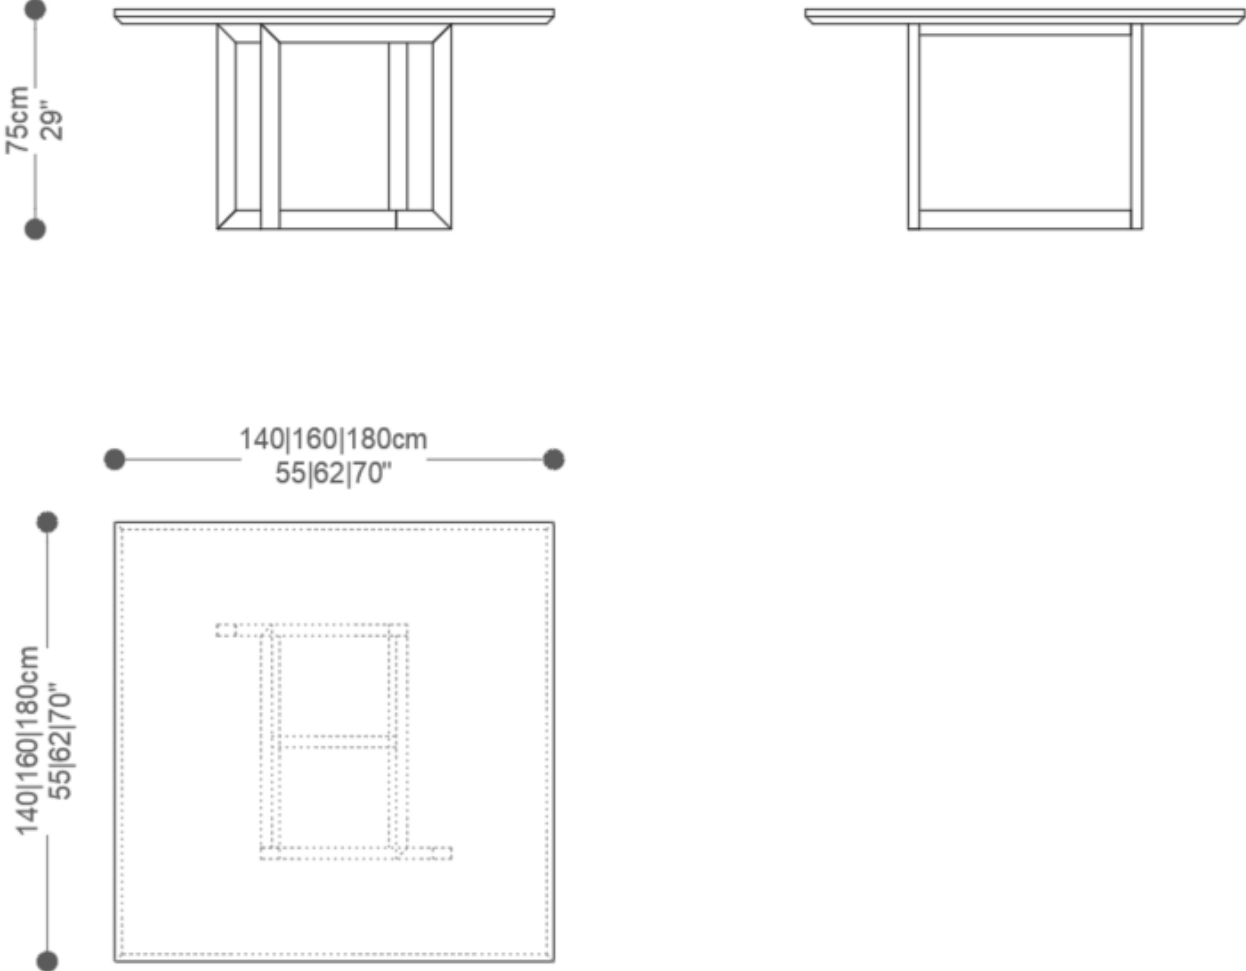

BRETON

MESA DE JANTAR
INO

POR
Felipe Rocha

MESA DE JANTAR
INO

BRETON

Mesa de jantar Pantanal Quadrada

MESA DE JANTAR
INO

BRETON

Mesa de jantar Pantanal Retangular

MESA DE JANTAR
INO

BRETON

Diferenciais:

Com opção apenas da base para tampo de mármore fornecido (esp. 20mm) ou cristal fornecido (esp. min. 12mm).

Obs.: para opção de tampo fornecido em mármore, a base será acompanhada de um contra tampo em MDF.

Medias especiais, consultar previamente.

MESA DE JANTAR
INO

BRETON

 Base em alumínio pintado ou com aplicação de lâmina de madeira, com opção de base em aço inox, polido ou envernizado. Tampo em MDF, laqueado ou laminado, com opcional de cristal 6mm, incolor ou laqueado, colado sobre o tampo.