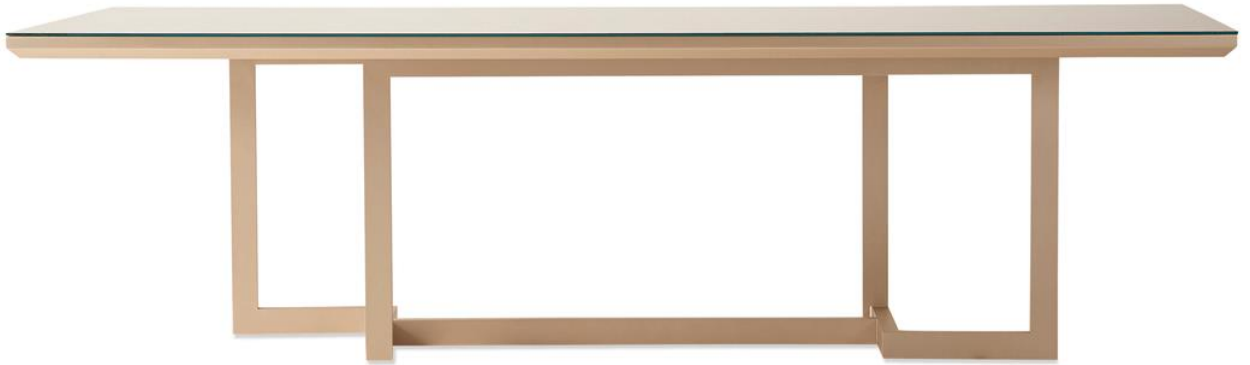

BRETON

MESA DE JANTAR
INO

POR
Felipe Rocha

MESA DE JANTAR
INO

BRETON

Mesa de jantar Pantanal Quadrada

MESA DE JANTAR
INO

BRETON

Mesa de jantar Pantanal Retangular

MESA DE JANTAR
INO

BRETON

Diferenciais:

Com opção apenas da base para tampo de mármore fornecido (esp. 20mm) ou cristal fornecido (esp. min. 12mm).

Obs.: para opção de tampo fornecido em mármore, a base será acompanhada de um contra tampo em MDF.

Medias especiais, consultar previamente.

MESA DE JANTAR
INO

BRETON

 Base em alumínio pintado ou com aplicação de lâmina de madeira, com opção de base em aço inox, polido ou envernizado. Tampo em MDF, laqueado ou laminado, com opcional de cristal 6mm, incolor ou laqueado, colado sobre o tampo.